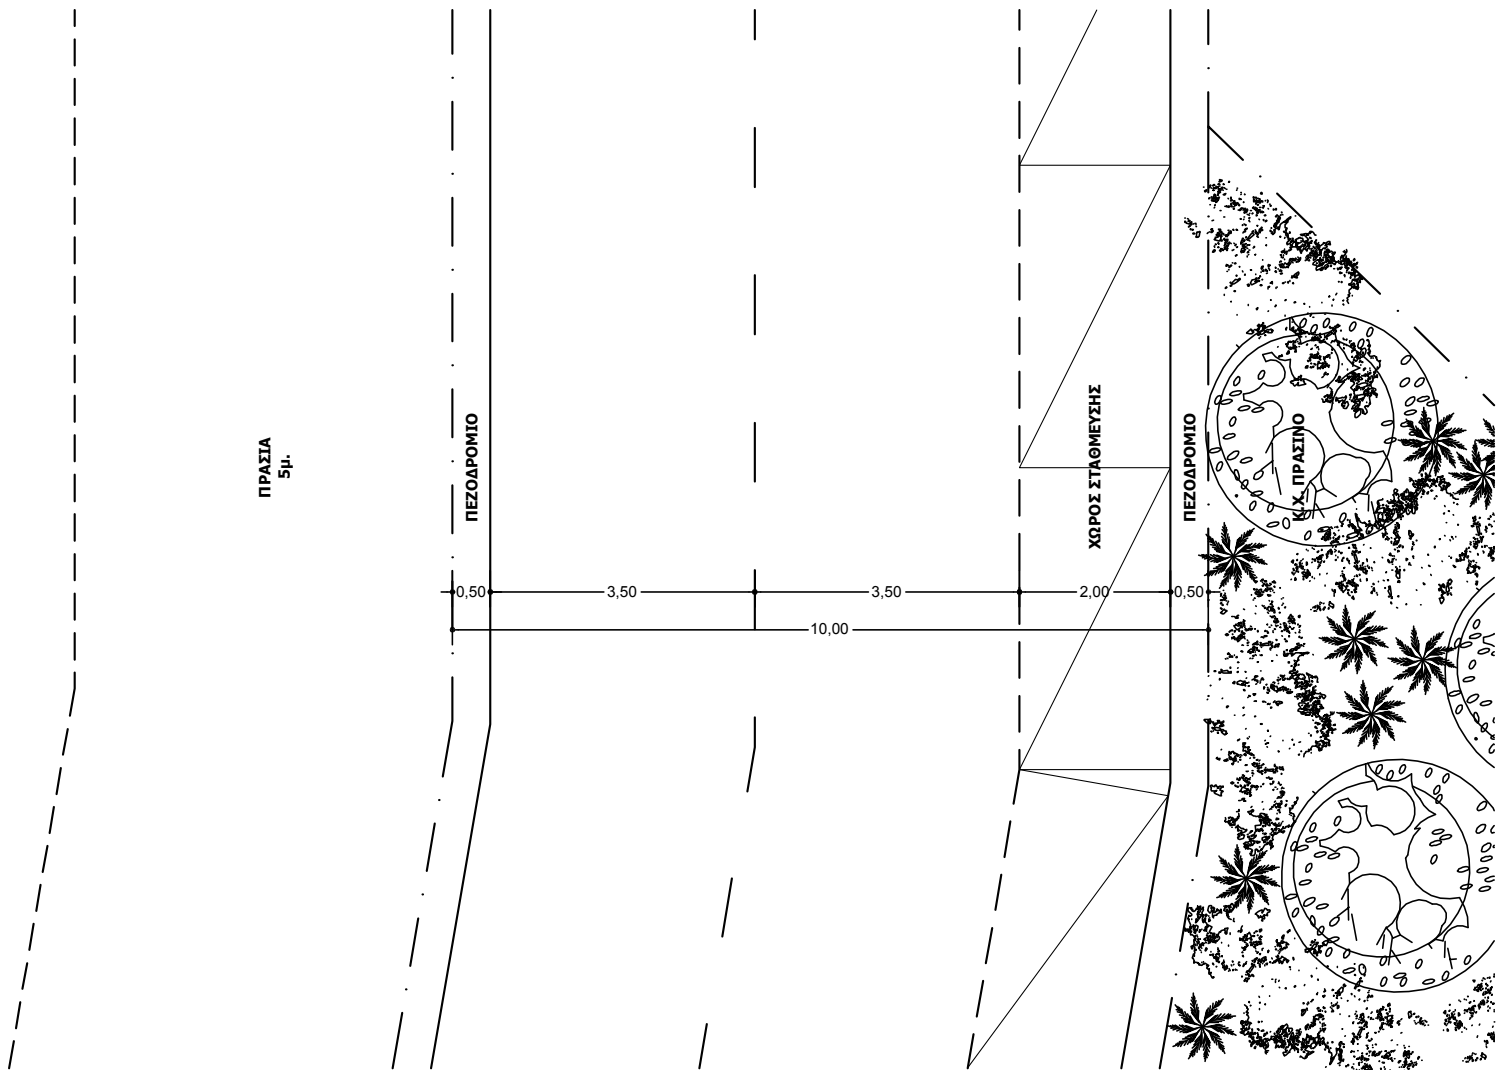

ΕΝΔΕΙΚΤΙΚΕΣ ΤΥΠΙΚΕΣ ΔΙΑΤΟΜΕΣ ΟΔΙΚΟΥ ΔΙΚΤΥΟΥ  
ΣΥΛΛΕΚΤΗΡΙΟΣ Σ1  
ΚΛΙΜΑΚΑ 1:100

ΕΝΔΕΙΚΤΙΚΕΣ ΤΥΠΙΚΕΣ ΔΙΑΤΟΜΕΣ ΟΔΙΚΟΥ ΔΙΚΤΥΟΥ  
ΣΥΛΛΕΚΤΗΡΙΟΣ Σ2  
ΚΛΙΜΑΚΑ 1:100

ΤΟΜΗ

ΚΑΤΟΨΗ

ΕΝΔΕΙΚΤΙΚΕΣ ΤΥΠΙΚΕΣ ΔΙΑΤΟΜΕΣ ΟΔΙΚΟΥ ΔΙΚΤΥΟΥ  
ΣΥΛΛΕΚΤΗΡΙΟΣ Σ3  
ΚΛΙΜΑΚΑ 1:100

ΤΟΜΗ

ΚΑΤΩΨΗ

# ΕΝΔΕΙΚΤΙΚΕΣ ΤΥΠΙΚΕΣ ΔΙΑΤΟΜΕΣ ΟΔΙΚΟΥ ΔΙΚΤΥΟΥ

ΤΟΜΗ

ΚΑΤΩΨΗ

ΕΝΔΕΙΚΤΙΚΕΣ ΤΥΠΙΚΕΣ ΔΙΑΤΟΜΕΣ ΟΔΙΚΟΥ ΔΙΚΤΥΟΥ  
ΚΥΡΙΟΣ ΤΟΠΙΚΟΣ Τ2  
ΚΛΙΜΑΚΑ 1:100

**ΤΟΜΗ**

**ΚΑΤΟΨΗ**