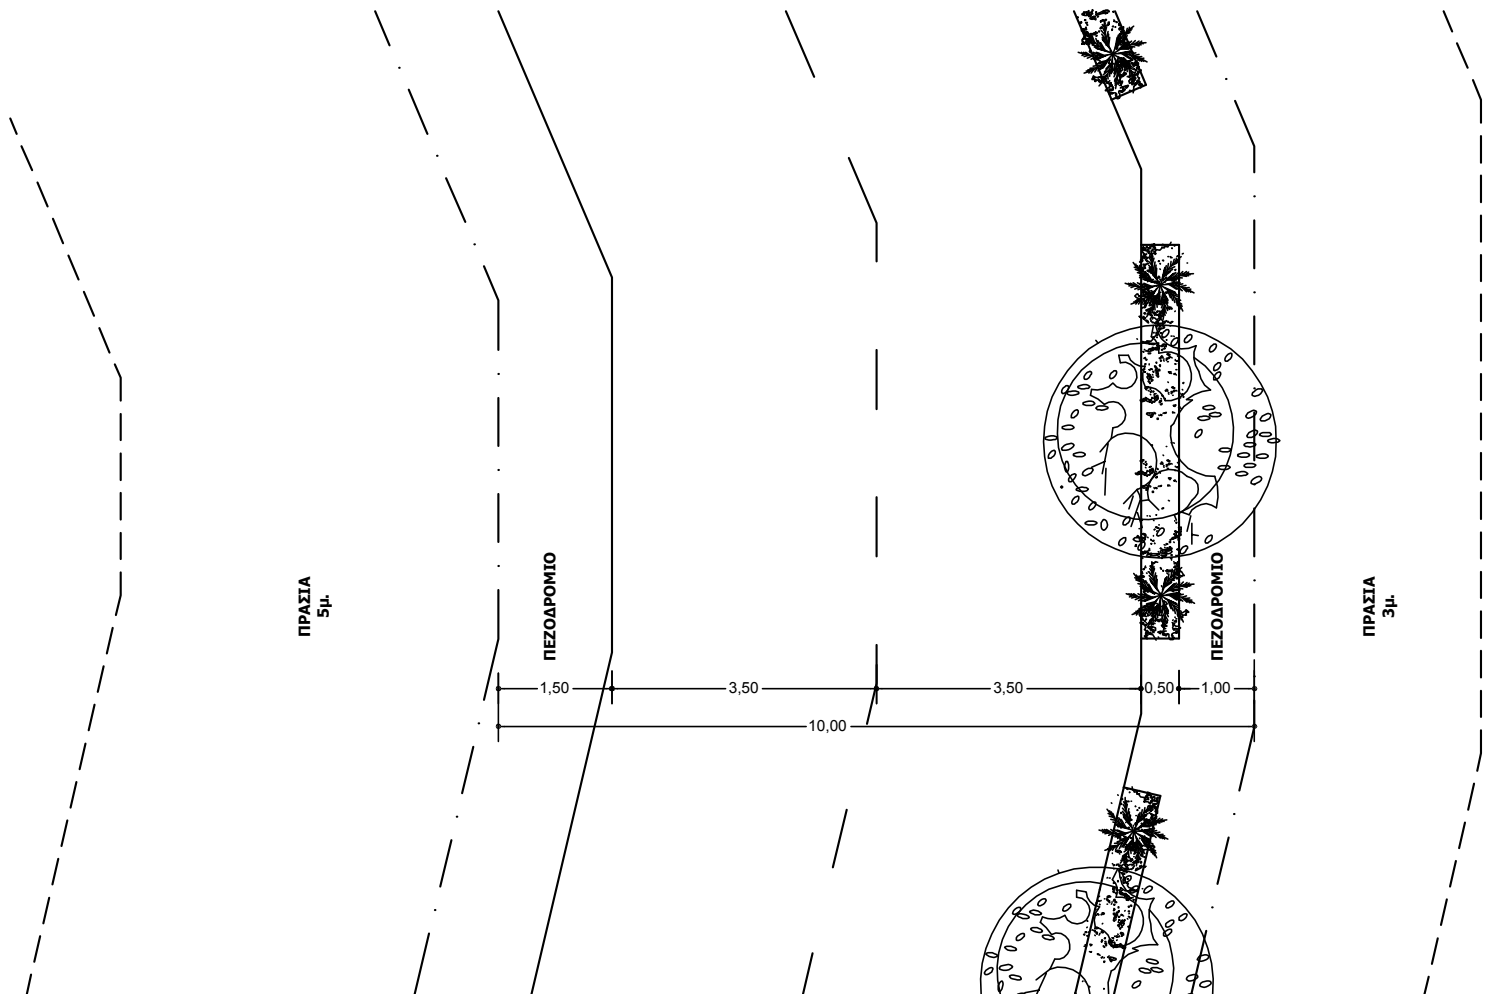

ΕΝΔΕΙΚΤΙΚΕΣ ΤΥΠΙΚΕΣ ΔΙΑΤΟΜΕΣ ΟΔΙΚΟΥ ΔΙΚΤΥΟΥ  
ΣΥΛΛΕΚΤΗΡΙΟΣ Σ1  
ΚΛΙΜΑΚΑ 1:100

ΕΝΔΕΙΚΤΙΚΕΣ ΤΥΠΙΚΕΣ ΔΙΑΤΟΜΕΣ ΟΔΙΚΟΥ ΔΙΚΤΥΟΥ  
ΣΥΛΛΕΚΤΗΡΙΟΣ Σ2  
ΚΛΙΜΑΚΑ 1:100

ΤΟΜΗ

ΚΑΤΟΨΗ

ΕΝΔΕΙΚΤΙΚΕΣ ΤΥΠΙΚΕΣ ΔΙΑΤΟΜΕΣ ΟΔΙΚΟΥ ΔΙΚΤΥΟΥ  
ΣΥΛΛΕΚΤΗΡΙΟΣ Σ3  
ΚΛΙΜΑΚΑ 1:100

ΤΟΜΗ

ΚΑΤΩΨΗ

# ΕΝΔΕΙΚΤΙΚΕΣ ΤΥΠΙΚΕΣ ΔΙΑΤΟΜΕΣ ΟΔΙΚΟΥ ΔΙΚΤΥΟΥ

ΤΟΜΗ

ΚΑΤΩΨΗ

ΕΝΔΕΙΚΤΙΚΕΣ ΤΥΠΙΚΕΣ ΔΙΑΤΟΜΕΣ ΟΔΙΚΟΥ ΔΙΚΤΥΟΥ  
ΚΥΡΙΟΣ ΤΟΠΙΚΟΣ Τ2  
ΚΛΙΜΑΚΑ 1:100

**ΤΟΜΗ**

**ΚΑΤΟΨΗ**